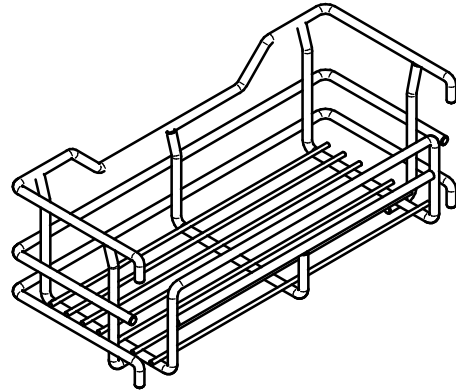

CARGO MIDI FRONT

Rejs Spółka z o.o.
ul. Mławska 61, 87 - 500 Rypin
tel: +48 54 280 56 51
fax: +48 54 280 6192
www. rejs-am.pl;
e-mail: rejs@rejs-am.pl

x 4

x 4

x 4

x 2

x 1

x 1

x 1

x 2

x 4

x 4

x 1

x 1

1.

2.