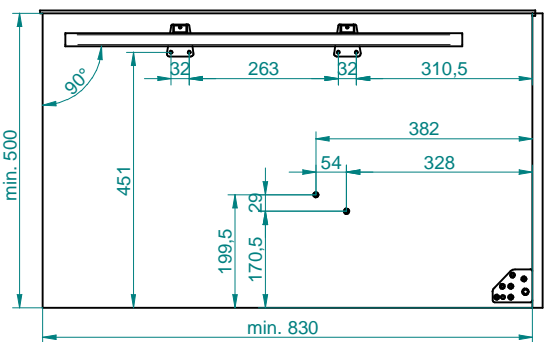

d.o.a.: 2013-04-22

Maxima EVO

Corner Front Prawy

Corner Front Right

Rejs Spółka z o. o.
PL 87-500 Rypin
ul. Mławska 61
tel. +48 54 280 5651
fax +48 54 280 6192
www.rejs.eu

REJS
wyposażenie mebli

1

- A1 x1
- A2 x1
- A3 x2
- A4 x1
- A12 x1
- A16 x2
- A23 x14
- A24 x6
- A27 x1

1,2
A16
A23

3

4
A12
A24
A27

2

- A5 x1
- A6 x1
- A14 x1
- A16 x2
- A18 x2
- A25 x1
- A26 x1

2

3

- A7 x1
- A8 x1
- A13 x1
- A16 x1
- A17 x1
- A18 x1
- A24 x2

1
A24

2

3

4

4

- A9 x2
- A10 x1
- A11 x1
- A19 x2
- A23 x10

5

- A15 x2
- A19 x7