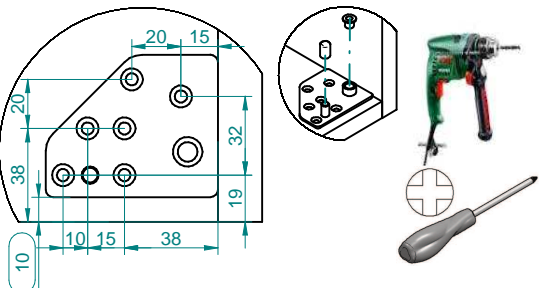

d.o.a.: 2013-04-22

Maxima EVO

Corner Front Prawy

Corner Front Right

Rejs Spółka z o. o.
PL 87-500 Rypin
ul. Mławska 61
tel. +48 54 280 5651
fax +48 54 280 6192
www.rejs.eu

REJS
wyposażenie mebli

1

- A1 x1
- A2 x1
- A3 x2
- A4 x1
- A12 x1
- A16 x2
- A23 x14
- A24 x6
- A27 x1

1,2
A16
A23

3

4
A12
A24
A27

2

- A5 x1
- A6 x1
- A14 x1
- A16 x2
- A18 x2
- A25 x1
- A26 x1

2

3

- A7 x1
- A8 x1
- A13 x1
- A16 x1
- A17 x1
- A18 x1
- A24 x2

1
A24

2

3

4

4

- A9 x2
- A10 x1
- A11 x1
- A19 x2
- A23 x10

5

- A15 x2
- A19 x7