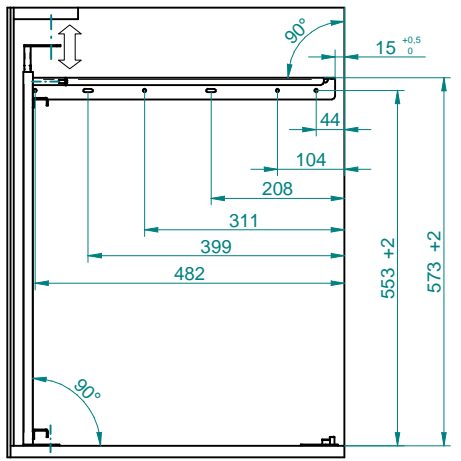

d.o.a.: 2013-04-22

Maxima EVO

Corner Front Prawy

Corner Front Right

Rejs Spółka z o. o.
PL 87-500 Rypin
ul. Mławska 61
tel. +48 54 280 5651
fax +48 54 280 6192
www.rejs.eu

REJS
wyposażenie mebli

1

- A1 x1
- A2 x1
- A3 x2
- A4 x1
- A12 x1
- A16 x2
- A23 x14
- A24 x6
- A27 x1

1,2
A16
A23

3

4
A12
A24
A27

2

- A5 x1
- A6 x1
- A14 x1
- A16 x2
- A18 x2
- A25 x1
- A26 x1

2

3

- A7 x1
- A8 x1
- A13 x1
- A16 x1
- A17 x1
- A18 x1
- A24 x2

1
A24

2

3

4

4

- A9 x2
- A10 x1
- A11 x1
- A19 x2
- A23 x10

5

- A15 x2
- A19 x7