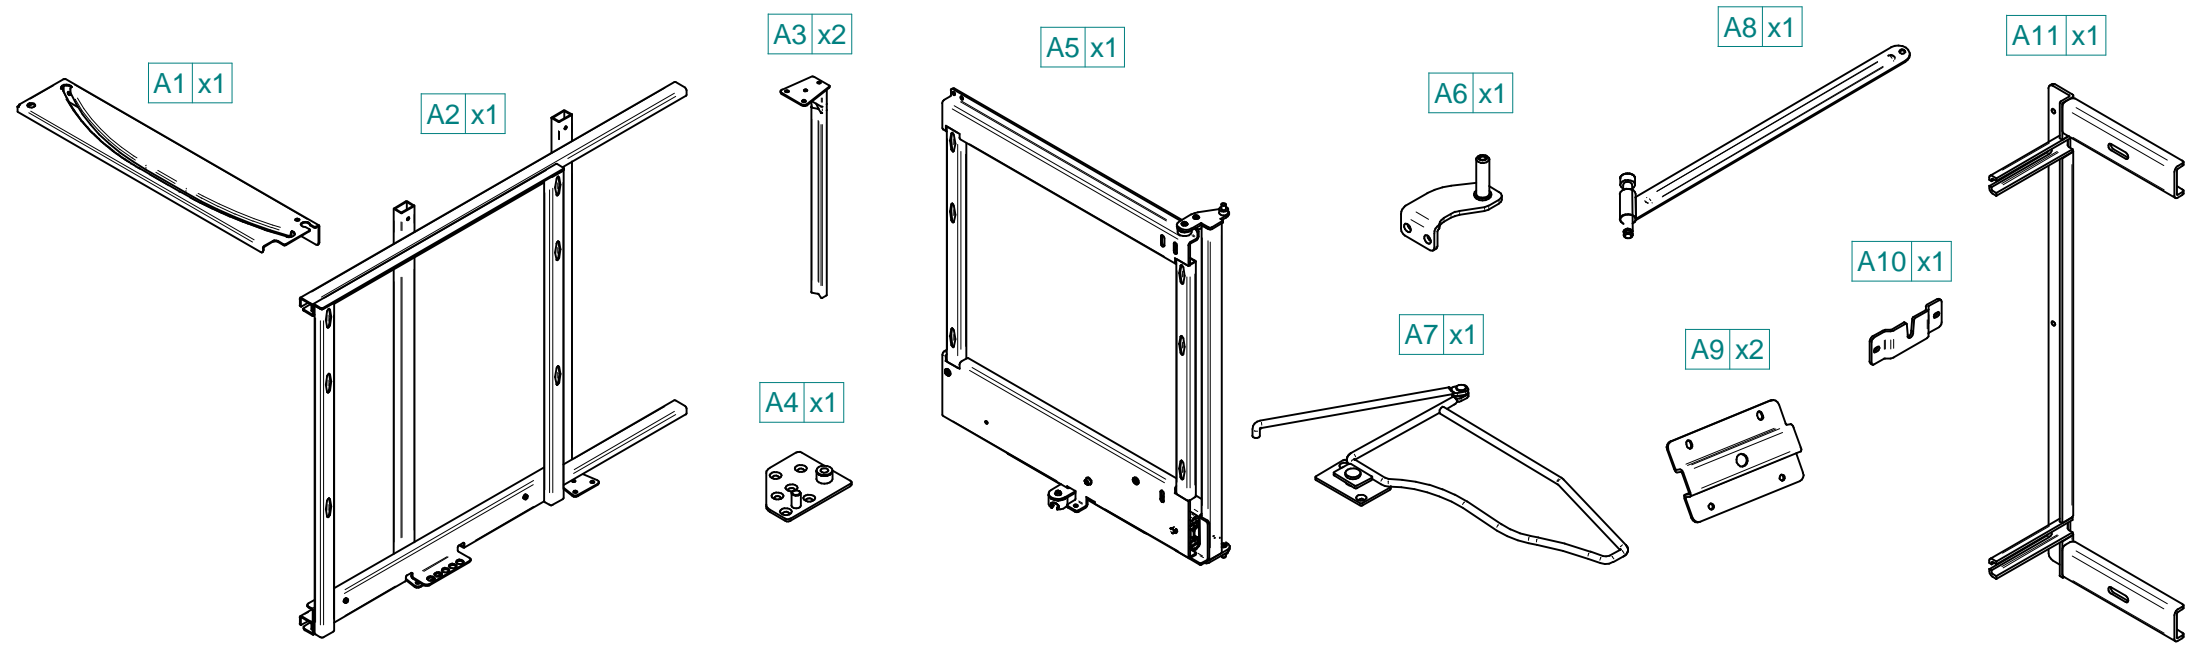

d.o.a.: 2013-04-22

Maxima EVO

Corner Front Prawy

Corner Front Right

Rejs Spółka z o. o.
PL 87-500 Rypin
ul. Mławska 61
tel. +48 54 280 5651
fax +48 54 280 6192
www.rejs.eu

REJS
wyposażenie mebli

1

- A1 x1
- A2 x1
- A3 x2
- A4 x1
- A12 x1
- A16 x2
- A23 x14
- A24 x6
- A27 x1

1,2
A16
A23

3

4
A12
A24
A27

2

- A5 x1
- A6 x1
- A14 x1
- A16 x2
- A18 x2
- A25 x1
- A26 x1

2

3

- A7 x1
- A8 x1
- A13 x1
- A16 x1
- A17 x1
- A18 x1
- A24 x2