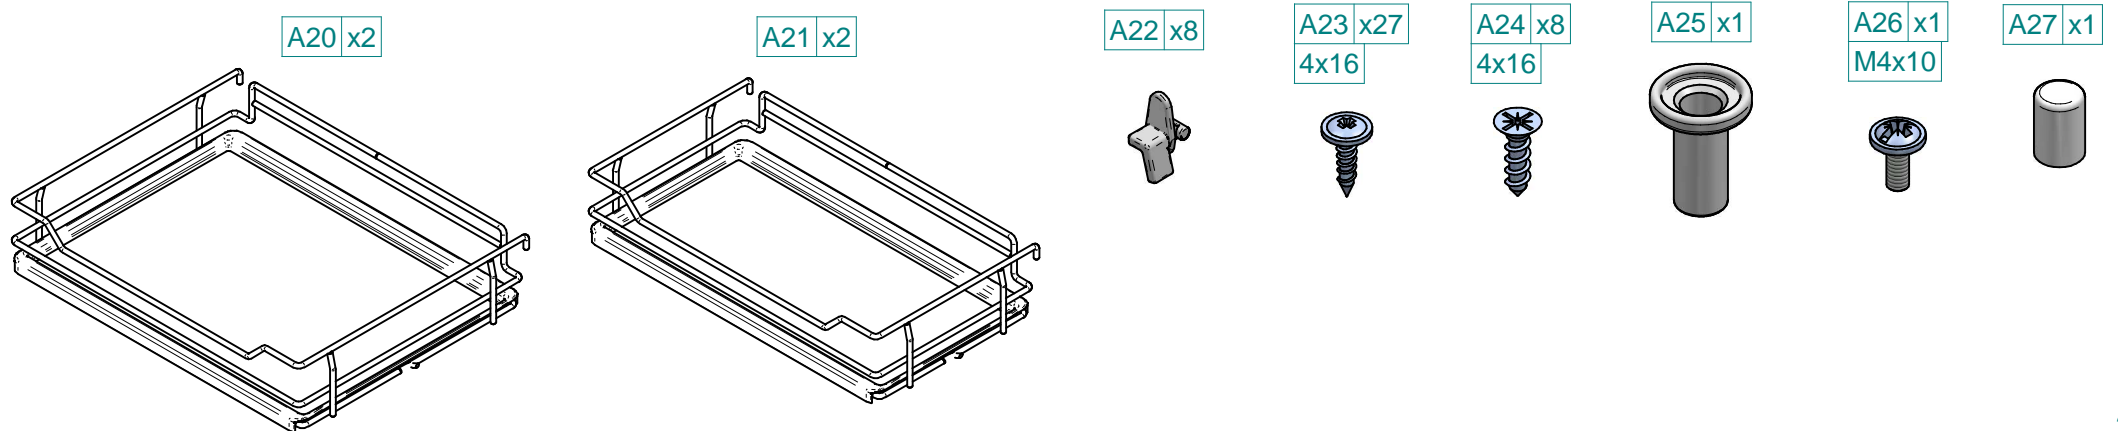

d.o.a.: 2013-04-22

Maxima EVO

Corner Front Prawy

Corner Front Right

Rejs Spółka z o. o.
PL 87-500 Rypin
ul. Mławska 61
tel. +48 54 280 5651
fax +48 54 280 6192
www.rejs.eu

REJS
wyposażenie mebli

1

- A1 x1
- A2 x1
- A3 x2
- A4 x1
- A12 x1
- A16 x2
- A23 x14
- A24 x6
- A27 x1

1,2
A16
A23

3

4
A12
A24
A27

2

- A5 x1
- A6 x1
- A14 x1
- A16 x2
- A18 x2
- A25 x1
- A26 x1

2

3

- A7 x1
- A8 x1
- A13 x1
- A16 x1
- A17 x1
- A18 x1
- A24 x2