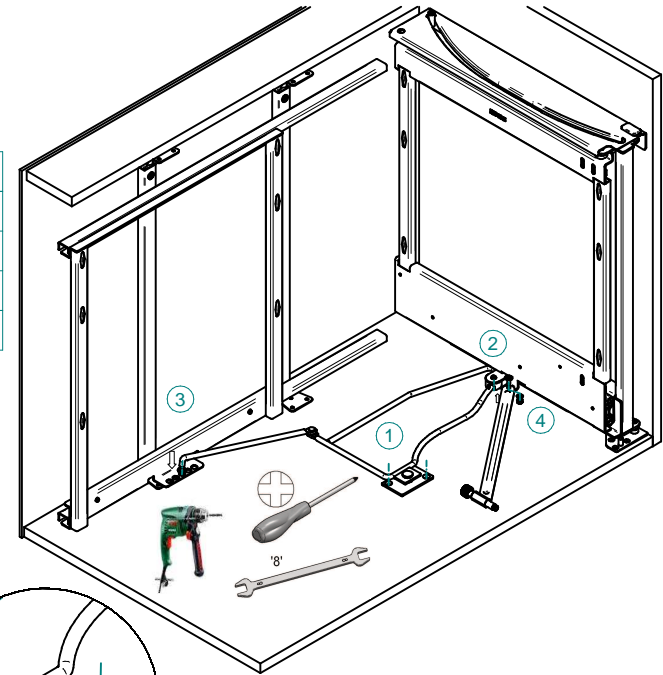

d.o.a.: 2013-04-22

Maxima EVO

Corner Front Prawy

Corner Front Right

Rejs Spółka z o. o.
PL 87-500 Rypin
ul. Mławska 61
tel. +48 54 280 5651
fax +48 54 280 6192
www.rejs.eu

REJS
wyposażenie mebli

1

- A1 x1
- A2 x1
- A3 x2
- A4 x1
- A12 x1
- A16 x2
- A23 x14
- A24 x6
- A27 x1

1,2
A16
A23

3

4
A12
A24
A27

2

- A5 x1
- A6 x1
- A14 x1
- A16 x2
- A18 x2
- A25 x1
- A26 x1

2

3

- A7 x1
- A8 x1
- A13 x1
- A16 x1
- A17 x1
- A18 x1
- A24 x2