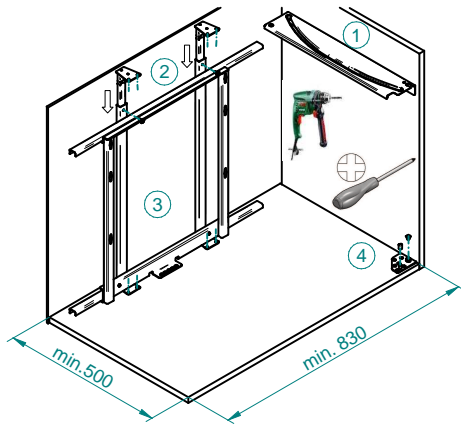

d.o.a.: 2013-04-22

Maxima EVO

Corner Front Prawy

Corner Front Right

Rejs Spółka z o. o.
PL 87-500 Rypin
ul. Mławska 61
tel. +48 54 280 5651
fax +48 54 280 6192
www.rejs.eu

REJS
wyposażenie mebli

1

- A1 x1
- A2 x1
- A3 x2
- A4 x1
- A12 x1
- A16 x2
- A23 x14
- A24 x6
- A27 x1

1,2
A16
A23

3

4
A12
A24
A27

2

- A5 x1
- A6 x1
- A14 x1
- A16 x2
- A18 x2
- A25 x1
- A26 x1

2

3

- A7 x1
- A8 x1
- A13 x1
- A16 x1
- A17 x1
- A18 x1
- A24 x2