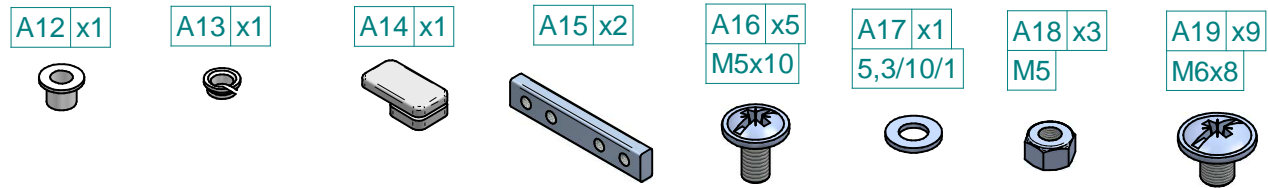

d.o.a.: 2013-04-22

Maxima EVO

Corner Front Prawy

Corner Front Right

Rejs Spółka z o. o.
PL 87-500 Rypin
ul. Mławska 61
tel. +48 54 280 5651
fax +48 54 280 6192
www.rejs.eu

REJS
wyposażenie mebli

1

- A1 x1
- A2 x1
- A3 x2
- A4 x1
- A12 x1
- A16 x2
- A23 x14
- A24 x6
- A27 x1

1,2
A16
A23

3

4
A12
A24
A27

2

- A5 x1
- A6 x1
- A14 x1
- A16 x2
- A18 x2
- A25 x1
- A26 x1

2

3

- A7 x1
- A8 x1
- A13 x1
- A16 x1
- A17 x1
- A18 x1
- A24 x2

1
A24

2

3

4

4

- A9 x2
- A10 x1
- A11 x1
- A19 x2
- A23 x10

5

- A15 x2
- A19 x7