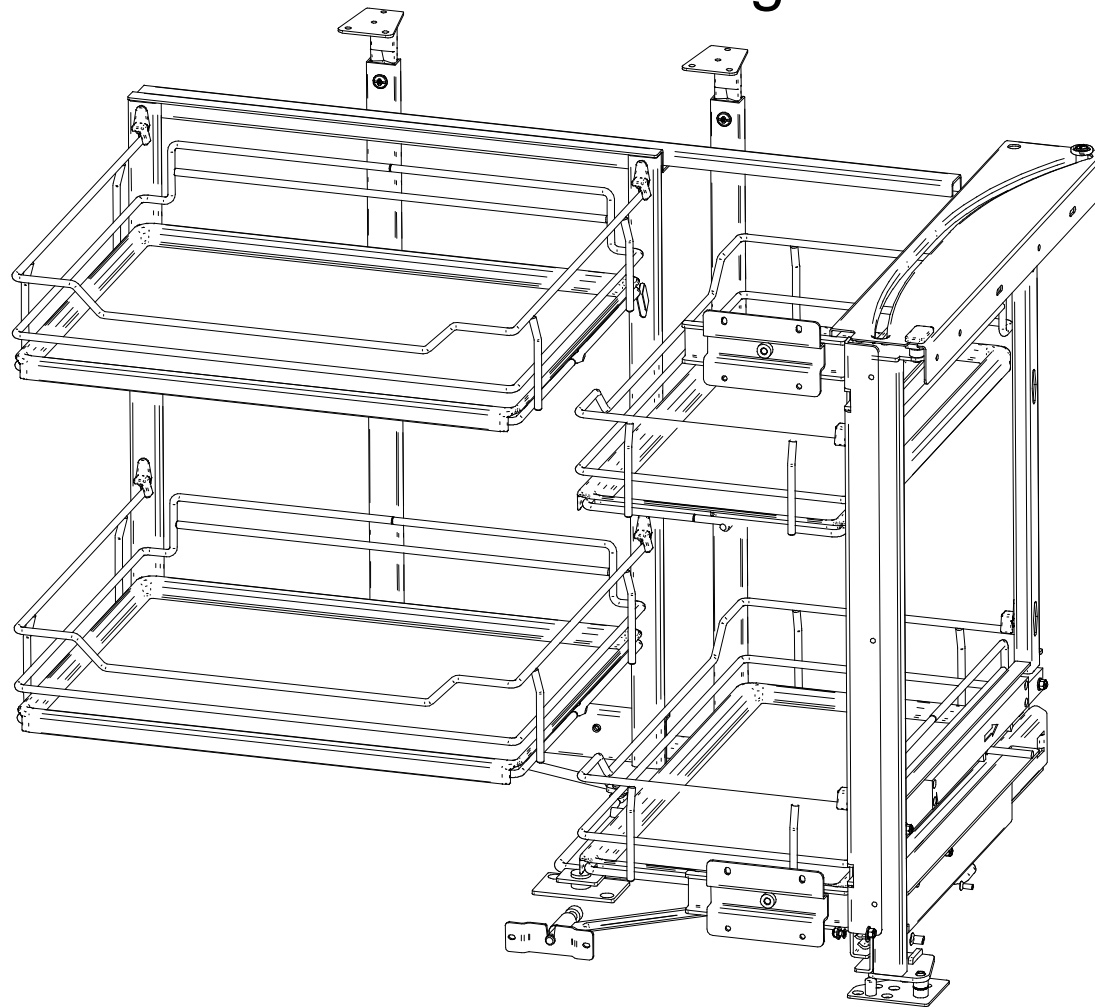

d.o.a.: 2013-04-22

Maxima EVO

Corner Front Prawy

Corner Front Right

Rejs Spółka z o. o.
PL 87-500 Rypin
ul. Mławska 61
tel. +48 54 280 5651
fax +48 54 280 6192
www.rejs.eu

REJS
wyposażenie mebli

1

- A1 x1
- A2 x1
- A3 x2
- A4 x1
- A12 x1
- A16 x2
- A23 x14
- A24 x6
- A27 x1

1,2
A16
A23

3

4
A12
A24
A27

2

- A5 x1
- A6 x1
- A14 x1
- A16 x2
- A18 x2
- A25 x1
- A26 x1

2

3

- A7 x1
- A8 x1
- A13 x1
- A16 x1
- A17 x1
- A18 x1
- A24 x2

1
A24

2

3

4

4

- A9 x2
- A10 x1
- A11 x1
- A19 x2
- A23 x10

5

- A15 x2
- A19 x7