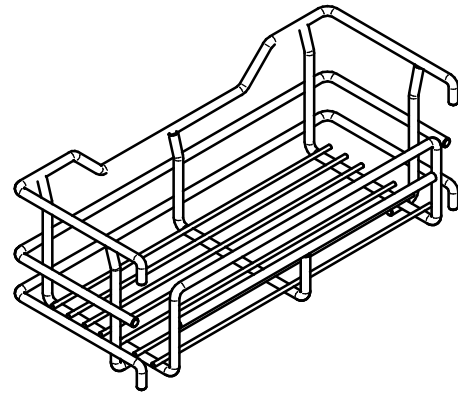

CARGO MAXI FRONT

Rejs Spółka z o.o.
ul. Mławska 61, 87 - 500 Rypin
tel: +48 54 280 56 51
fax: +48 54 280 6192
www. rejs-am.pl;
e-mail: rejs@rejs-am.pl

x 4

x 4

x 4

x 2

x 1

x 1

x 1

x 3

x 5

x 5

x 1

x 1

1.

2.