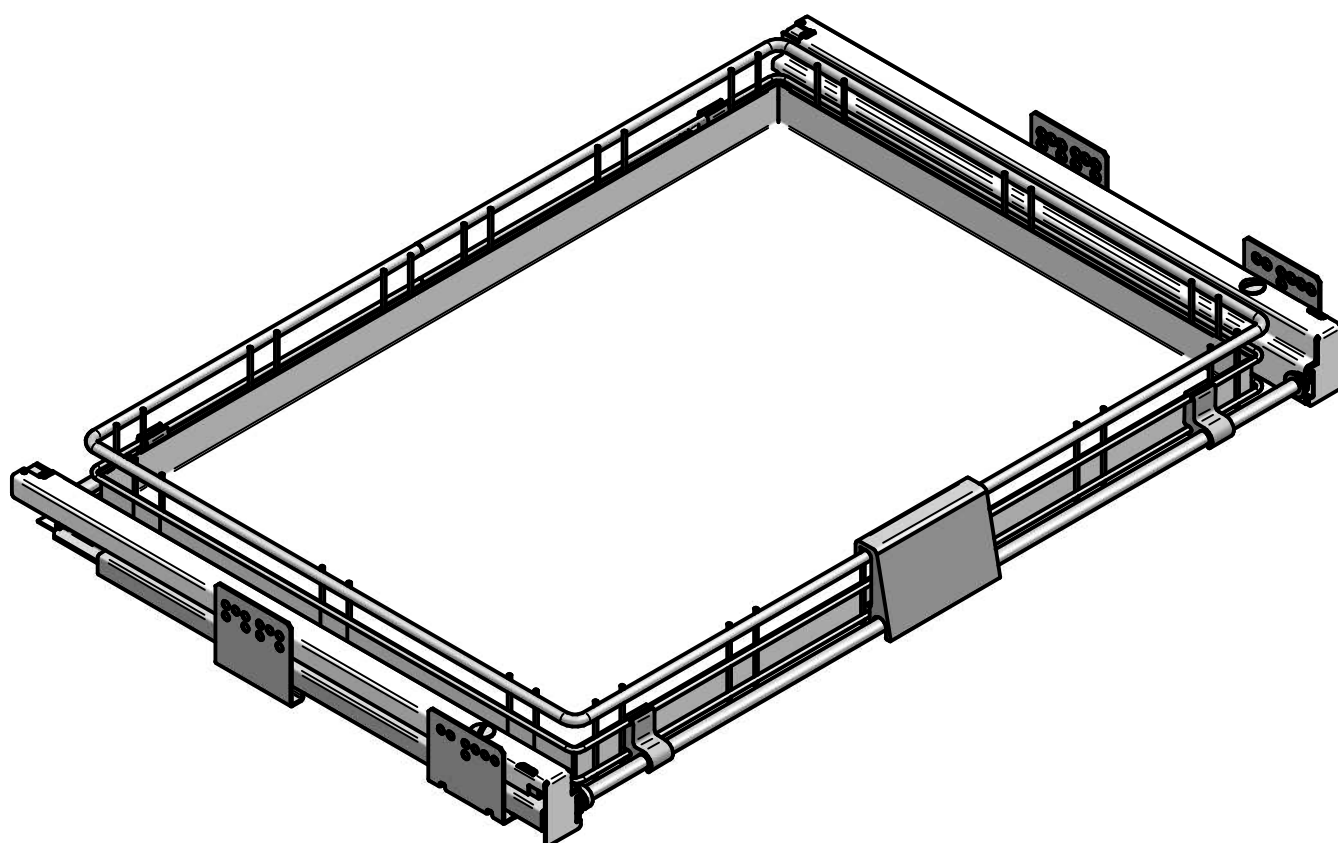

d.o.a.: 18.07.2012

Gp półka płaska

Garderoba

Rejs Spółka z o.o.
PL 87-500 Rypin
ul. Mławska 61
tel. +48 54 280 5651
fax +48 54 280 6192
www.rejs.eu

REJS
wyposażenie mebli

1.

2.

A1	X1
A2	X1
B5	X8

A1 X1

A2 X1

A3 X1

A4 X1

A5 X2

B1 X1

B2 X4

B3 X2

B4 X2

B5 X8
4x16

3.

A5	X2
B5	X2
B6	X2

A

Szczegół A

4.

Szczegół B