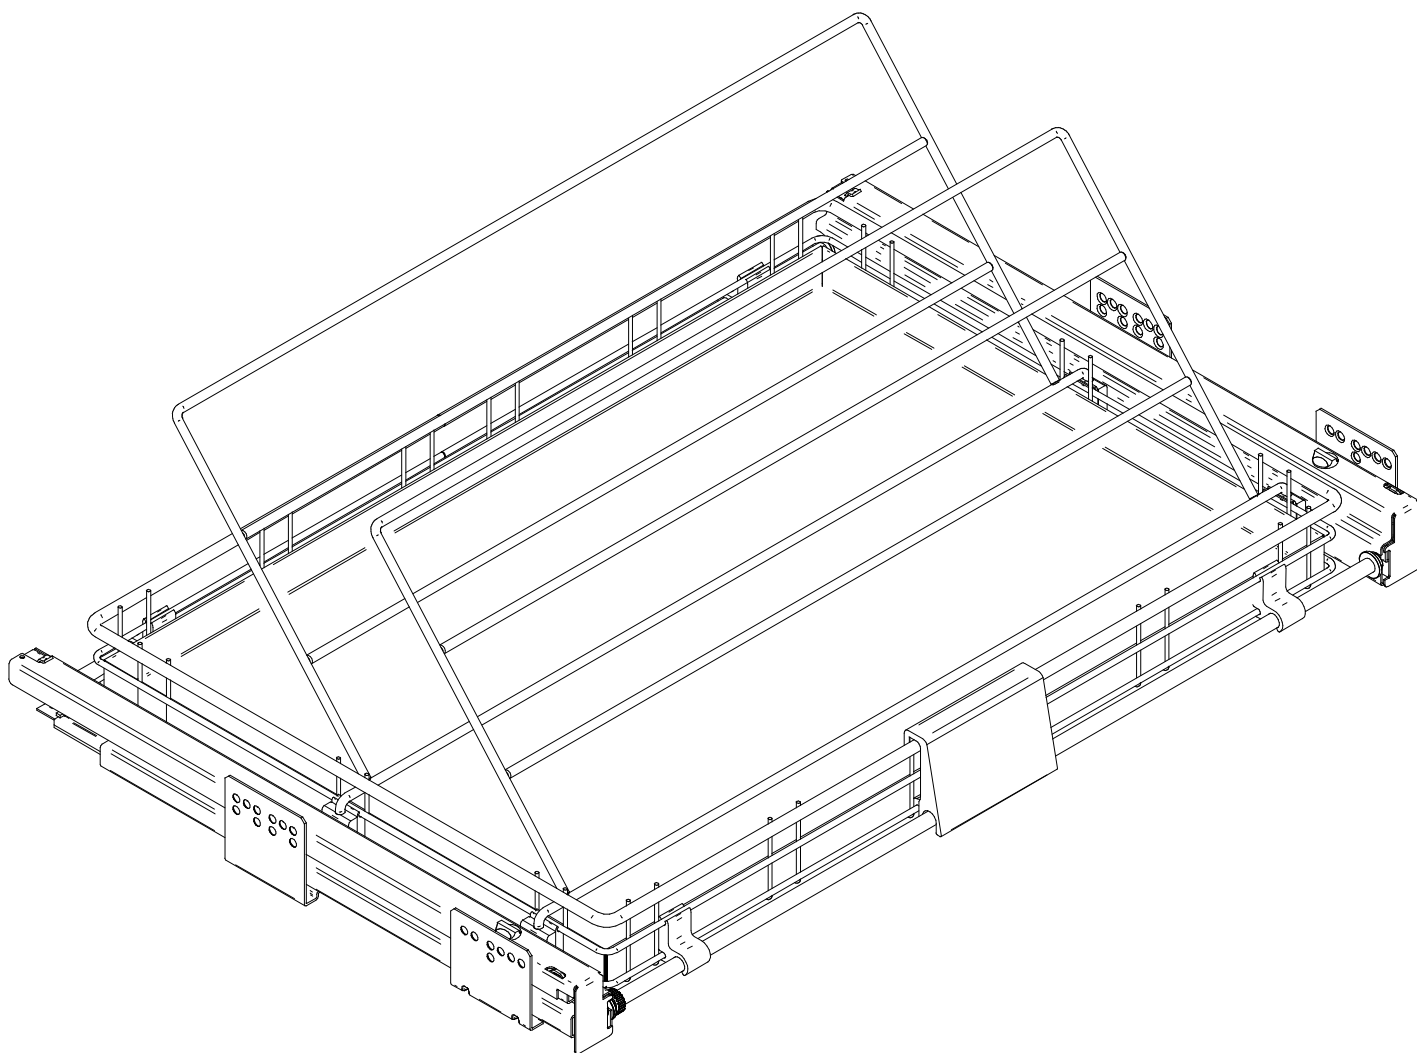

GARDEROBA

Gp półka na obuwie 60,80
Wp shelf for shoes 60,80

Rejs Spółka z o. o.
PL 87-500 Rypin
ul. Mławska 61
tel: +48 54 280 56 51
fax: +48 54 280 61 92
www.rejs.eu

REJS
wyposażenie mebli

1.

2.

- A1 x1
- A2 x1
- B6 x8

B3 x4

B4 x2

B5 x2

B6 x8
4x16

3.

- A5 x2
- B4 x2
- B5 x2

4.

5.