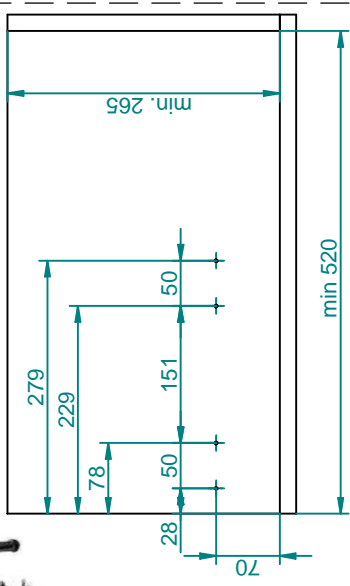

GARDEROBA

Gp półka na obuwie 60,80
Wp shelf for shoes 60,80

Rejs Spółka z o. o.
PL 87-500 Rypin
ul. Mławska 61
tel: +48 54 280 56 51
fax: +48 54 280 61 92
www.rejs.eu

REJS
wyposażenie mebli

1.

- A1 x1
- A2 x1
- B6 x8

2.

3.

- A5 x2
- B4 x2
- B5 x2

4.

5.

6.

1 szt.

Click

4 szt.

Click

4 szt.

Click

A3 x1	B1 x4	B2 x1	B3 x4
-------	-------	-------	-------

7.

A4 x1	A6 x2
A6 x2	