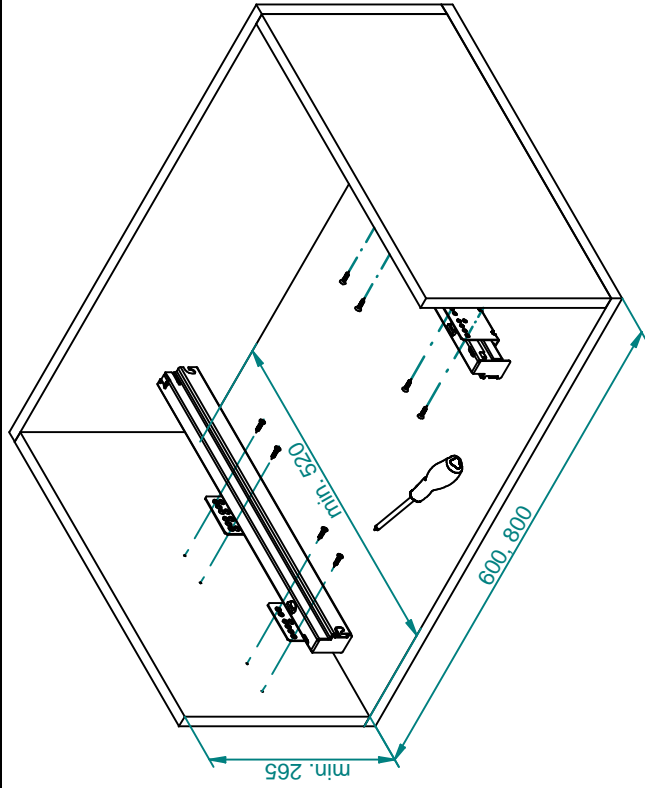

GARDEROBA

Gp półka na obuwie 60,80
Wp shelf for shoes 60,80

Rejs Spółka z o. o.
PL 87-500 Rypin
ul. Mławska 61
tel: +48 54 280 56 51
fax: +48 54 280 61 92
www.rejs.eu

REJS
wyposażenie mebli

1.

- A1 x1
- A2 x1
- B6 x8

2.

3.

- A5 x2
- B4 x2
- B5 x2

4.

5.

6.

1 szt.

Click