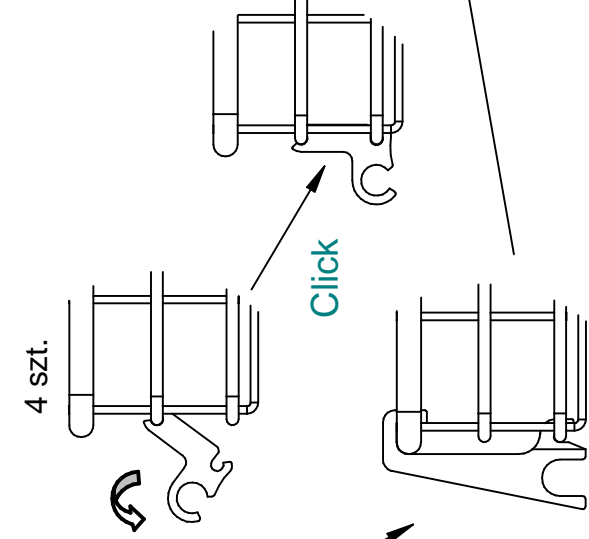

GARDEROBA

Gp półka na obuwie 60,80
Wp shelf for shoes 60,80

Rejs Spółka z o. o.
PL 87-500 Rypin
ul. Mławska 61
tel: +48 54 280 56 51
fax: +48 54 280 61 92
www.rejs.eu

REJS
wyposażenie mebli

1.

- A1 x1
- A2 x1
- B6 x8

2.

3.

- A5 x2
- B4 x2
- B5 x2

4.

5.

6.

1 szt.

Click

4 szt.

Click

4 szt.

Click

A3 x1	B1 x4	B2 x1	B3 x4
-------	-------	-------	-------

7.

A4 x1	A6 x2
A6 x2	