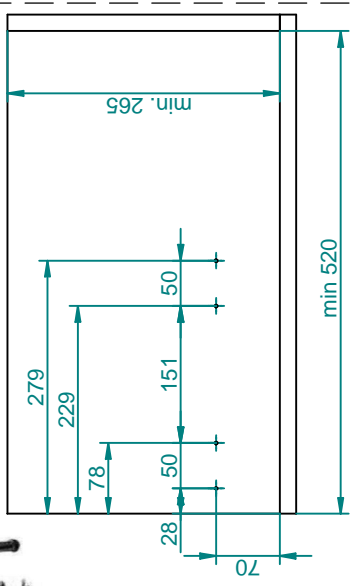

GARDEROBA

Gp półka na obuwie 60,80
Wp shelf for shoes 60,80

Rejs Spółka z o. o.
PL 87-500 Rypin
ul. Mławska 61
tel: +48 54 280 56 51
fax: +48 54 280 61 92
www.rejs.eu

REJS
wyposażenie mebli

1.

2.

- A1 x1
- A2 x1
- B6 x8

A1 x1

A2 x1

A3 x1

A4 x1

A5 x2

A6 x2

B1 x4

B2 x1

B3 x4

B4 x2

B5 x2

B6 x8
4x16

3.

- A5 x2
- B4 x2
- B5 x2

4.

5.

7.

A4 x1	A6 x2
A6 x2	