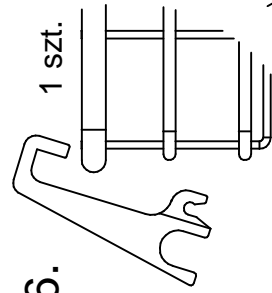

GARDEROBA

Gp półka na obuwie 60,80
Wp shelf for shoes 60,80

Rejs Spółka z o. o.
PL 87-500 Rypin
ul. Mławska 61
tel: +48 54 280 56 51
fax: +48 54 280 61 92
www.rejs.eu

REJS
wyposażenie mebli

1.

- A1 x1
- A2 x1
- B6 x8

2.

3.

- A5 x2
- B4 x2
- B5 x2

4.

5.

6.

1 szt.

Click

4 szt.

Click

4 szt.

Click

A3 x1	B1 x4	B2 x1	B3 x4
-------	-------	-------	-------

7.

A4 x1	A6 x2
A6 x2	