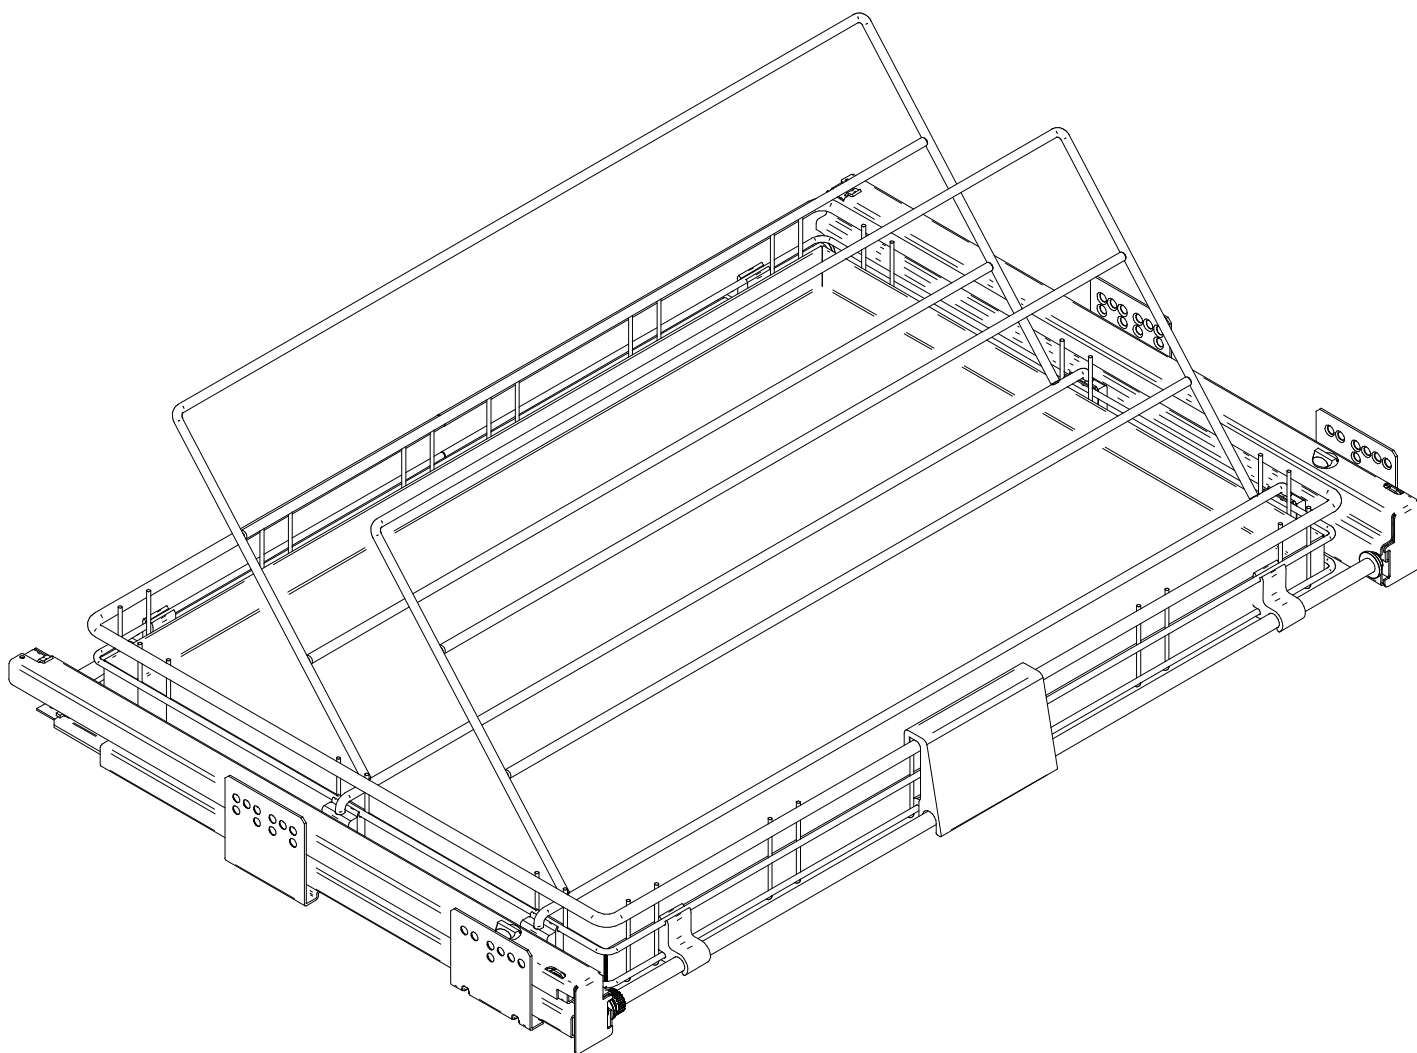

GARDEROBA

Gp półka na obuwie 60,80
Wp shelf for shoes 60,80

Rejs Spółka z o. o.
PL 87-500 Rypin
ul. Mławska 61
tel: +48 54 280 56 51
fax: +48 54 280 61 92
www.rejs.eu

REJS
wyposażenie mebli

1.

- A1 x1
- A2 x1
- B6 x8

2.

3.

- A5 x2
- B4 x2
- B5 x2

4.

5.

6.

1 szt.

Click