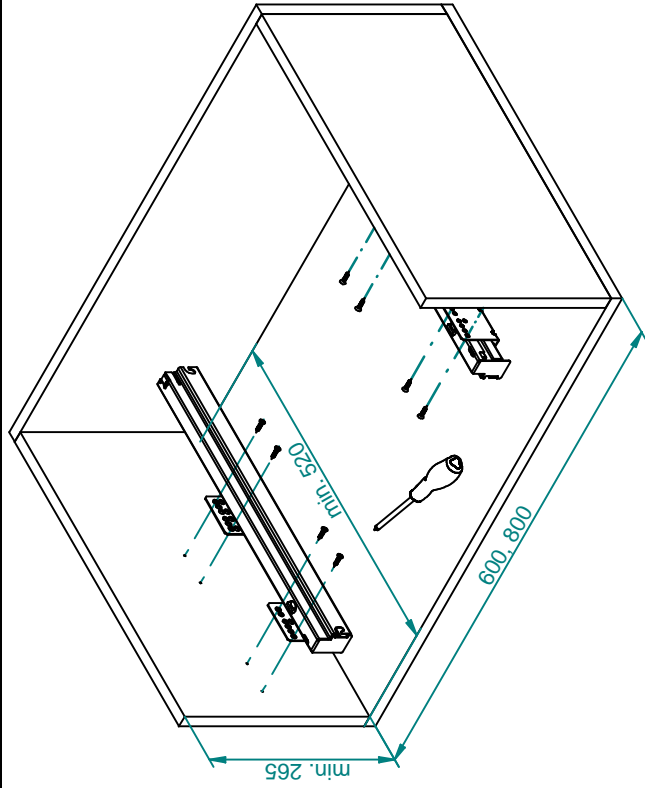

GARDEROBA

Gp półka na obuwie 60,80
Wp shelf for shoes 60,80

Rejs Spółka z o. o.
PL 87-500 Rypin
ul. Mławska 61
tel: +48 54 280 56 51
fax: +48 54 280 61 92
www.rejs.eu

REJS
wyposażenie mebli

1.

2.

- A1 x1
- A2 x1
- B6 x8

A1 x1

A2 x1

A3 x1

A4 x1

A5 x2

A6 x2

B1 x4

B2 x1

B3 x4

B4 x2

B5 x2

B6 x8
4x16

3.

- A5 x2
- B4 x2
- B5 x2

4.

5.