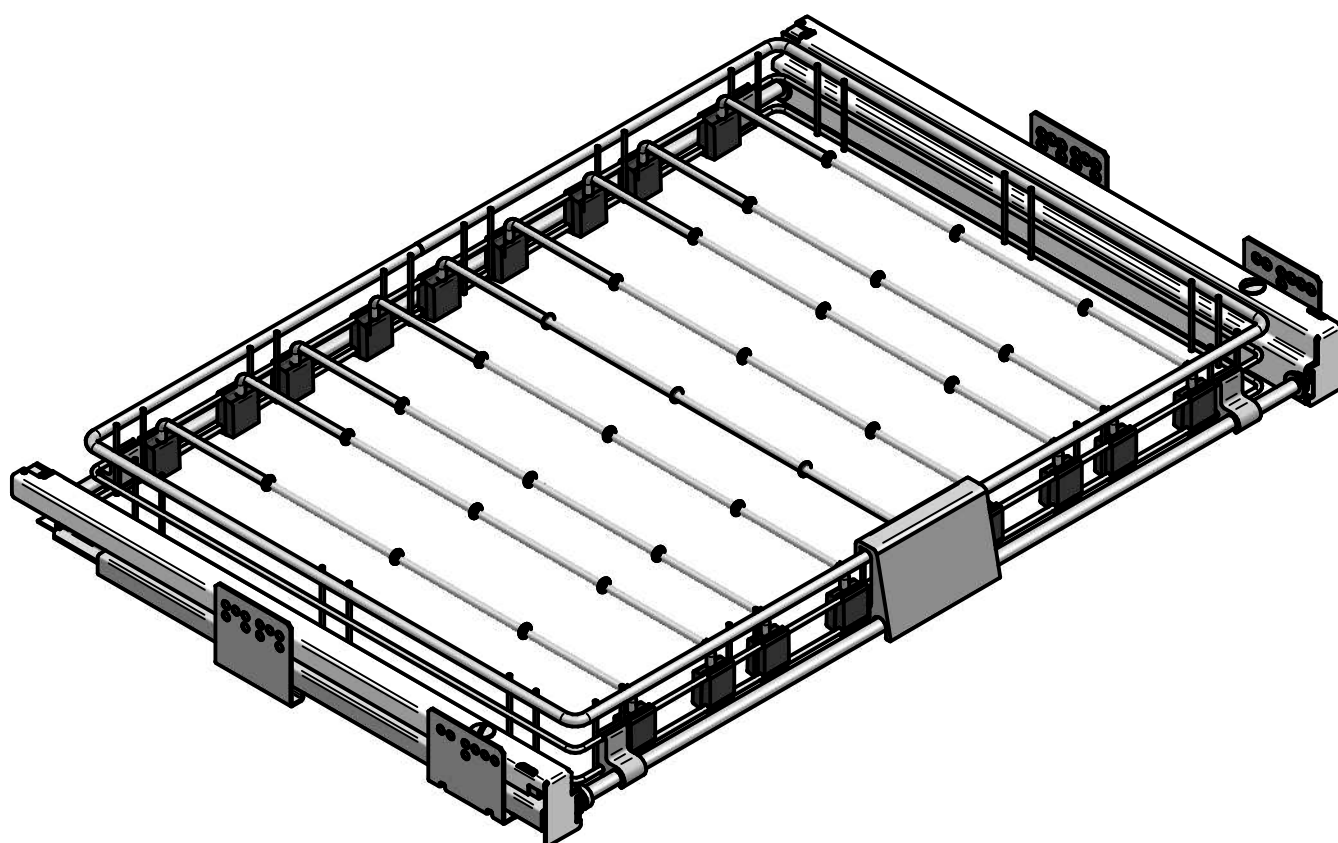

d.o.a.: 18.07.2012

Gp wieszak na spodnie

Garderoba

Rejs Spółka z o.o.
PL 87-500 Rypin
ul. Mławska 61
tel. +48 54 280 5651
fax +48 54 280 6192
www.rejs.eu

REJS
wyposażenie mebli

1.

2.

- A1 X1
- A2 X1
- B6 X8

Parts list diagram showing various components with their respective codes:

- A1 X1
- A2 X1
- A3 X1
- A4 X9
- A5 X2
- B1 X1
- B2 X4
- B3 X2
- B4 X2
- B5 X18
- B6 X8
- 4x16

3.

- A5 X2
- B3 X2
- B4 X2

Szczegół A