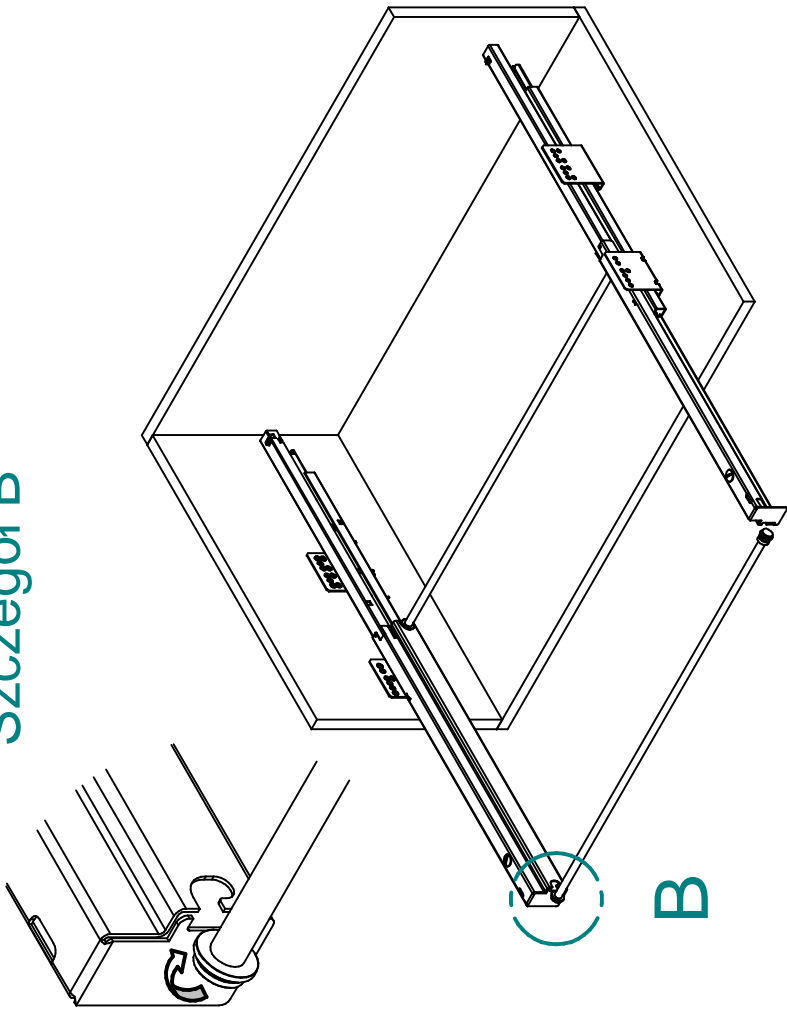

d.o.a.: 18.07.2012

Gp wieszak na spodnie

Garderoba

Rejs Spółka z o.o.
PL 87-500 Rypin
ul. Mławska 61
tel. +48 54 280 5651
fax +48 54 280 6192
www.rejs.eu

REJS
wyposażenie mebli

Szczegół A

1.

2.

A1 X1	A2 X1	B6 X8
-------	-------	-------

3.

A5 X2	B3 X2	B4 X2
-------	-------	-------

A

4.

Szczegół B

5.

C