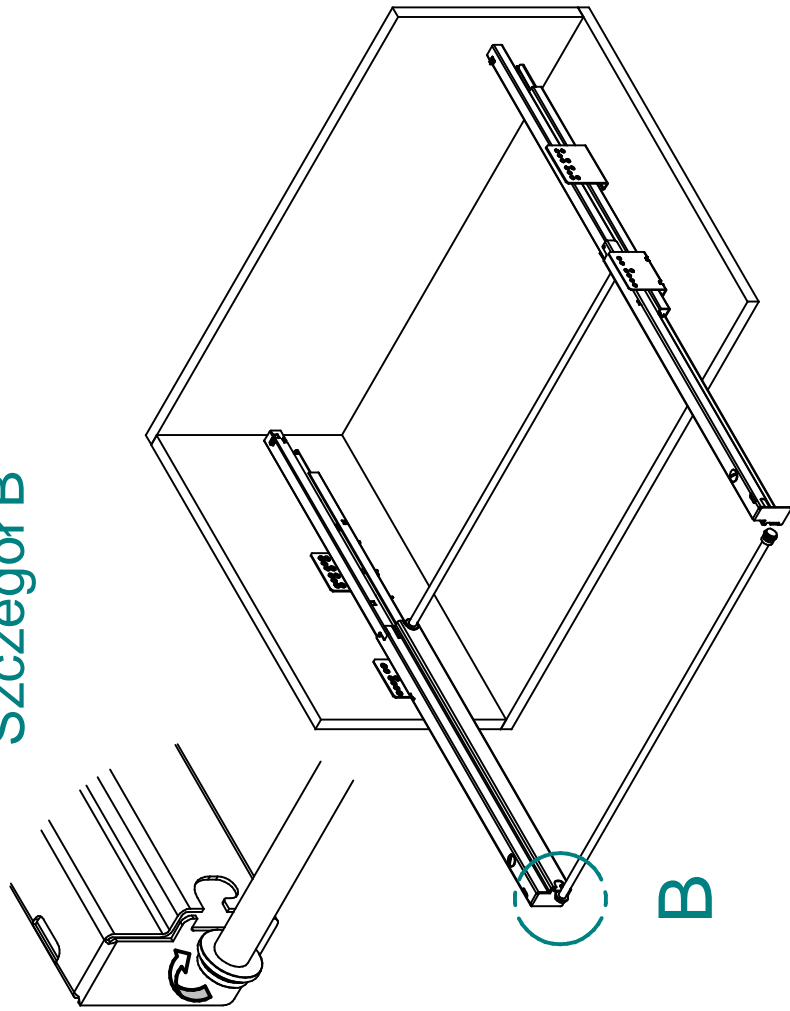

4.

Szczegół B

5.