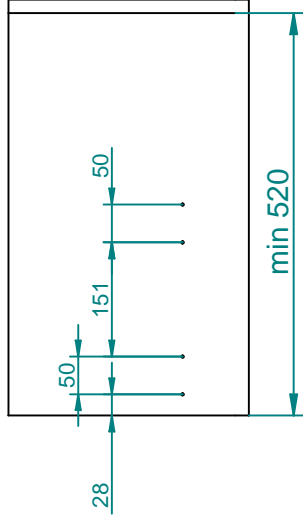

d.o.a.: 18.07.2012

Gp wieszak na spodnie

Garderoba

Rejs Spółka z o.o.
PL 87-500 Rypin
ul. Mławska 61
tel. +48 54 280 5651
fax +48 54 280 6192
www.rejs.eu

REJS
wyposażenie mebli

1.

2.

- A1 X1
- A2 X1
- B6 X8

Parts list diagram showing various components with their respective codes:

- A1 X1
- A2 X1
- A3 X1
- A4 X9
- A5 X2
- B1 X1
- B2 X4
- B3 X2
- B4 X2
- B5 X18
- B6 X8
- 4x16

3.

- A5 X2
- B3 X2
- B4 X2

Szczegół A

4.

Szczegół B

5.

C

Szczegół C

6.

7.

| | |
|----|----|
| A1 | X1 |
| A2 | X1 |
| A3 | X1 |
| A4 | X9 |
| A5 | X2 |