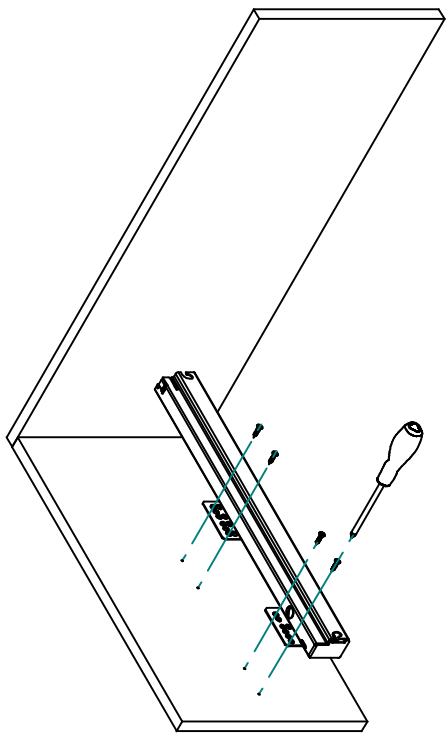

d.o.a.: 18.07.2012

Gp wieszak na spodnie

Garderoba

Rejs Spółka z o.o.
PL 87-500 Rypin
ul. Mławska 61
tel. +48 54 280 5651
fax +48 54 280 6192
www.rejs.eu

REJS
wyposażenie mebli

1.

2.

- A1 X1
- A2 X1
- B6 X8

Parts list diagram showing various components with their respective codes:

- A1 X1
- A2 X1
- A3 X1
- A4 X9
- A5 X2
- B1 X1
- B2 X4
- B3 X2
- B4 X2
- B5 X18
- B6 X8
- 4x16

3.

- A5 X2
- B3 X2
- B4 X2

Szczegół A