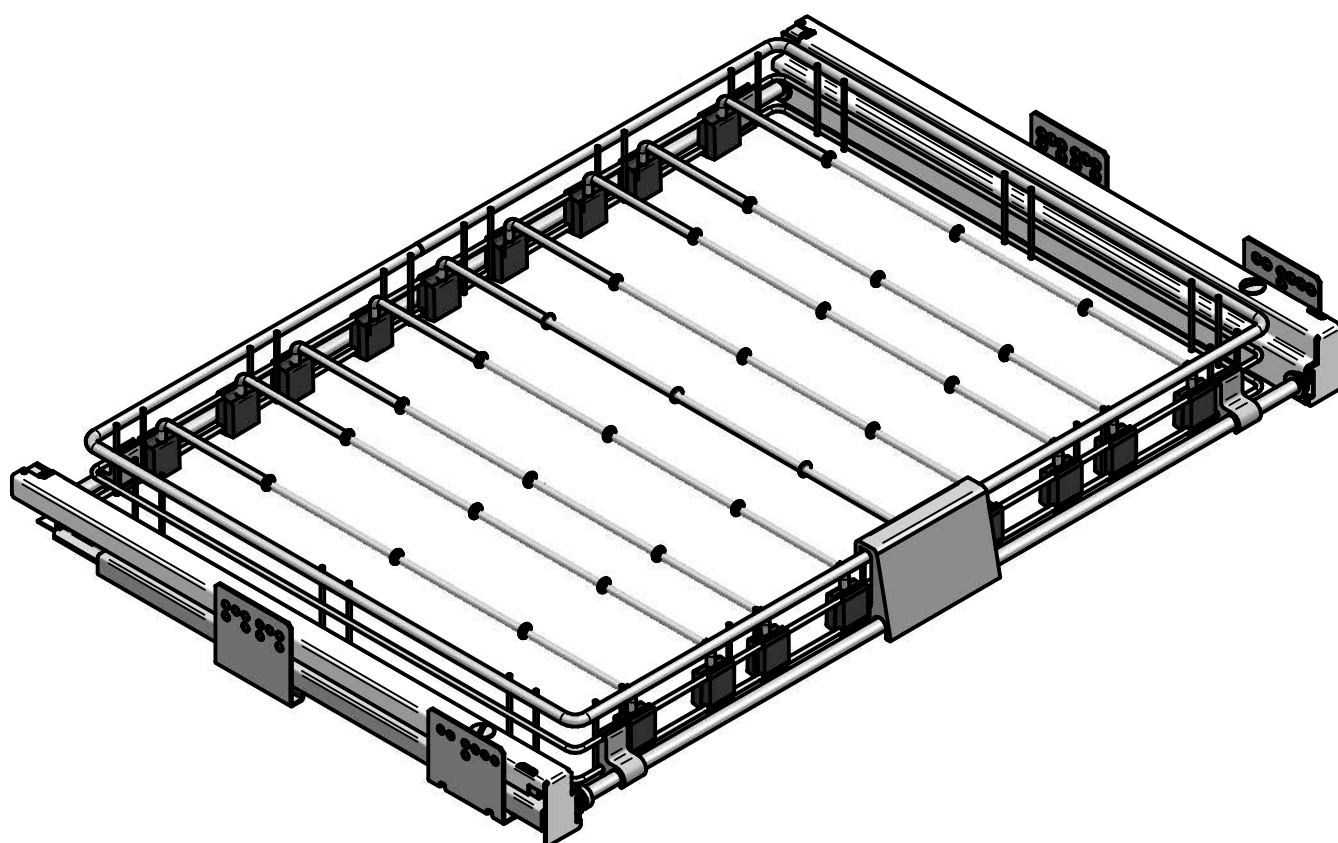

d.o.a.: 18.07.2012

Gp wieszak na spodnie

Garderoba

Rejs Spółka z o.o.
PL 87-500 Rypin
ul. Mławska 61
tel. +48 54 280 5651
fax +48 54 280 6192
www.rejs.eu

REJS
wyposażenie mebli

Szczegół A

1.

2.

A1 X1	A2 X1	B6 X8
-------	-------	-------

3.

A5 X2	B3 X2	B4 X2
-------	-------	-------

A

4.

Szczegół B

5.

C