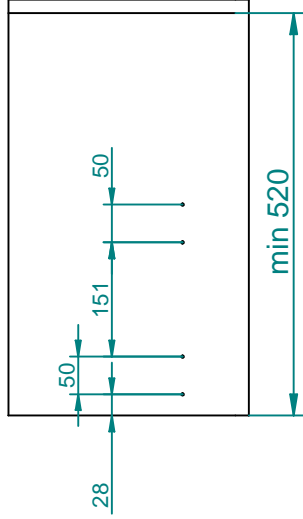

d.o.a.: 18.07.2012

Gp wieszak na spodnie

Garderoba

Rejs Spółka z o.o.
PL 87-500 Rypin
ul. Mławska 61
tel. +48 54 280 5651
fax +48 54 280 6192
www.rejs.eu

REJS
wyposażenie mebli

Szczegół A

1.

2.

A1 X1	A2 X1	B6 X8
-------	-------	-------

3.

A5 X2	B3 X2	B4 X2
-------	-------	-------

A

4.

Szczegół B

5.

C

Szczegół C

6.

7.

A1	X1
A2	X1
A3	X1
A4	X9
A5	X2

Szczegół D