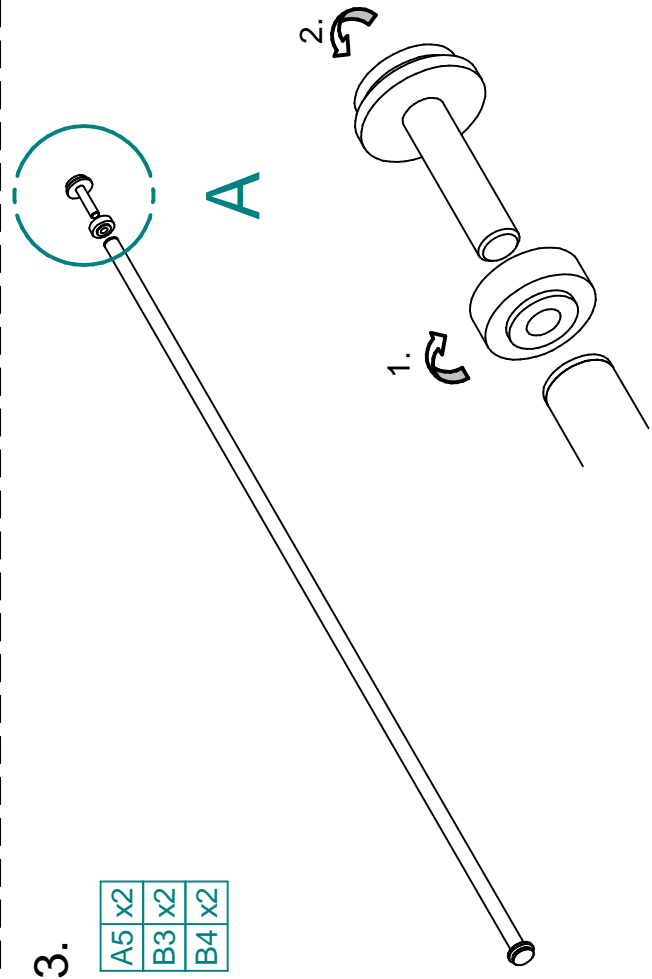

d.o.a.: 18.07.2012

Gp wieszak na spodnie

Garderoba

Rejs Spółka z o.o.
PL 87-500 Rypin
ul. Mławska 61
tel. +48 54 280 5651
fax +48 54 280 6192
www.rejs.eu

REJS
wyposażenie mebli

1.

2.

- A1 X1
- A2 X1
- B6 X8

Parts list diagram showing various components with their respective codes:

- A1 X1
- A2 X1
- A3 X1
- A4 X9
- A5 X2
- B1 X1
- B2 X4
- B3 X2
- B4 X2
- B5 X18
- B6 X8
- 4x16

3.

- A5 X2
- B3 X2
- B4 X2

Szczegół A