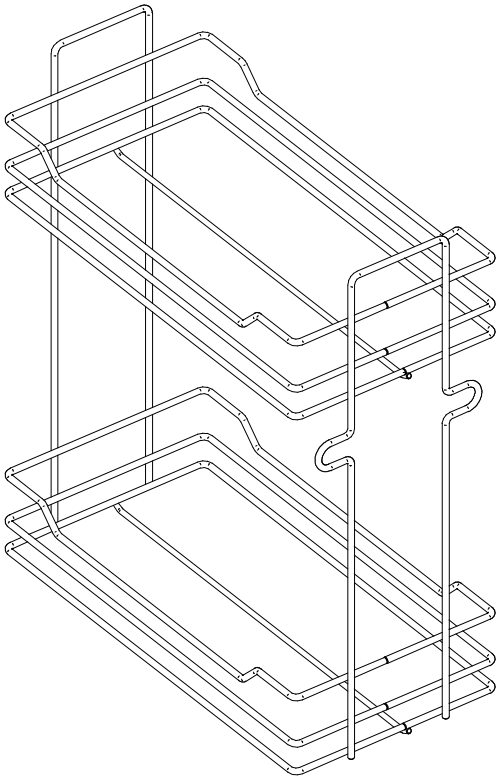

Maxima EVO

Cargo mini 30 - 60

Cargo mini 30 - 60 pull-out

Rejs Spółka z o. o.
PL 87-500 Rypin
ul. Mławska 61
tel: +48 54 280 56 51
fax: +48 54 280 61 92
www.rejs.eu

REJS
wyposażenie mebli

A1 x1

A2 x1

B1 x1

B2 x2

C1 x1

C2 x1

C3 x2

C4 x2

C5 x4

C6 x2

C7 x4

C8 x8
M5x8

C9 x2
M6x10

podkładowy

C10 x8
Euro 5x13

C11 x8
4x13

1

2

A	S
80	300
180	400
280	500
380	600