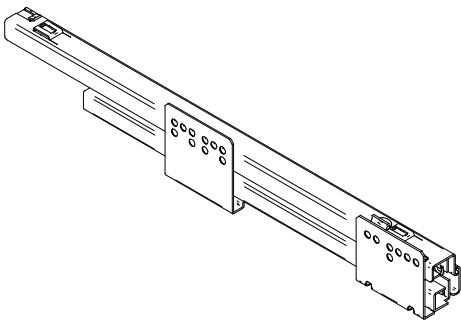

Maxima EVO

Cargo mini 30 - 60

Cargo mini 30 - 60 pull-out

Rejs Spółka z o. o.
PL 87-500 Rypin
ul. Mławska 61
tel: +48 54 280 56 51
fax: +48 54 280 61 92
www.rejs.eu

REJS
wyposażenie mebli

A1 x1

A2 x1

B1 x1

B2 x2

C1 x1

C2 x1

C3 x2

C4 x2

C5 x4

C6 x2

C7 x4