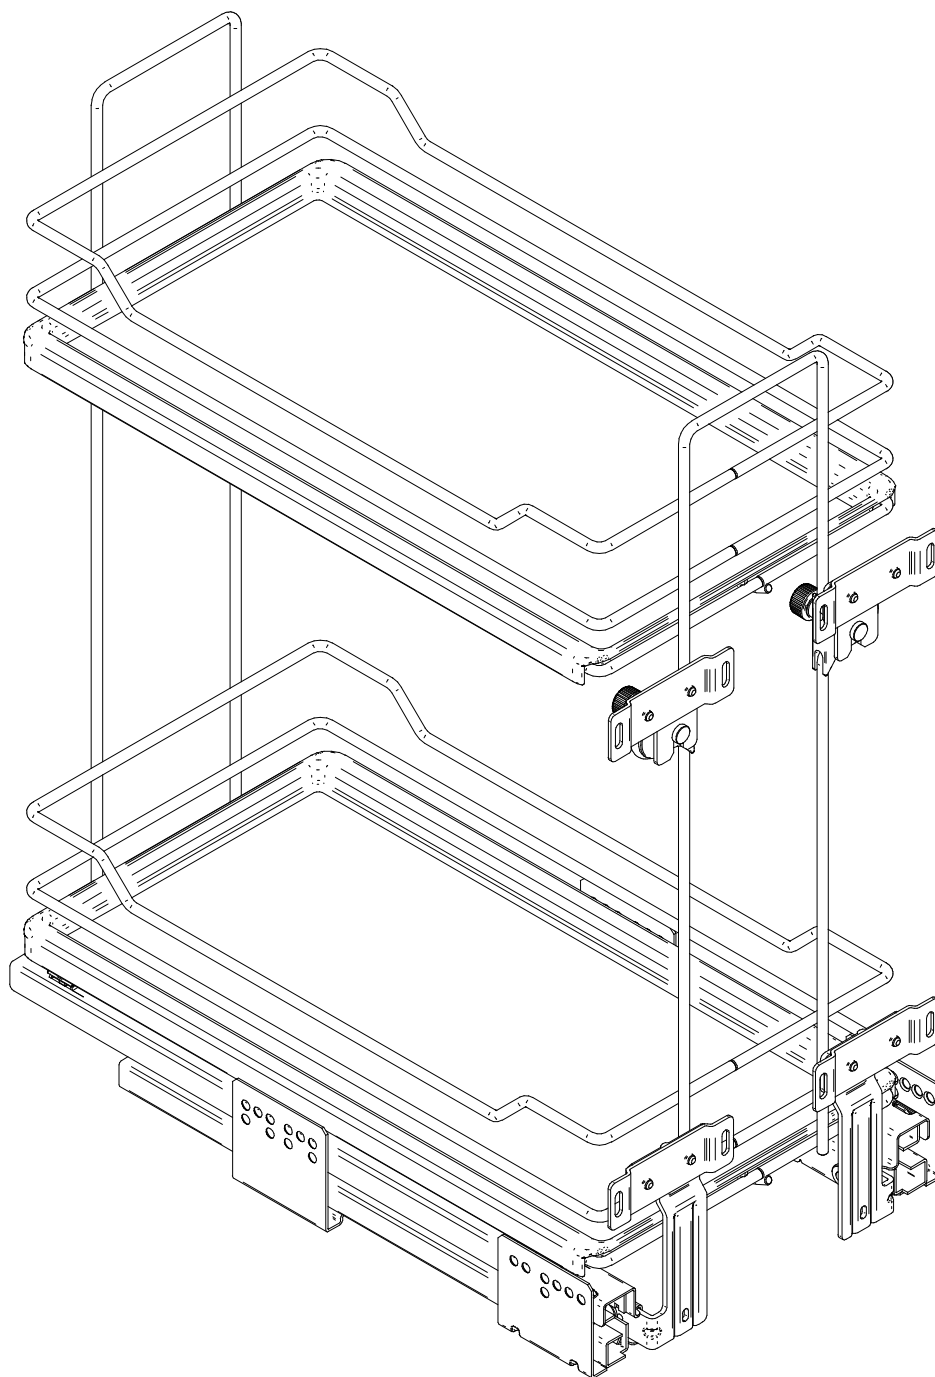

Maxima EVO

Cargo mini 30 - 60

Cargo mini 30 - 60 pull-out

Rejs Spółka z o. o.
PL 87-500 Rypin
ul. Mławska 61
tel: +48 54 280 56 51
fax: +48 54 280 61 92
www.rejs.eu

REJS
wyposażenie mebli

A1 x1

A2 x1

B1 x1

C8 x8
M5x8

C9 x2
M6x10

podkładowy

C10 x8
Euro 5x13

C11 x8
4x13

1

2

A	S
80	300
180	400
280	500
380	600