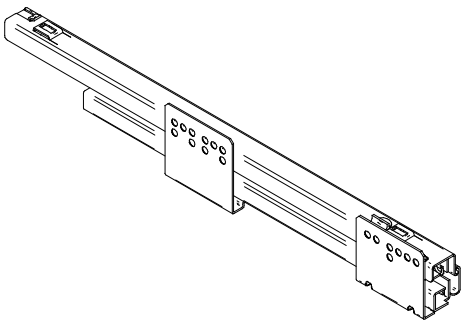

Maxima EVO

Cargo mini 30 - 60

Cargo mini 30 - 60 pull-out

Rejs Spółka z o. o.
PL 87-500 Rypin
ul. Mławska 61
tel: +48 54 280 56 51
fax: +48 54 280 61 92
www.rejs.eu

REJS
wyposażenie mebli

A1 x1

A2 x1

B1 x1

B2 x2

C1 x1

C2 x1

C3 x2

C4 x2

C5 x4

C6 x2

C7 x4