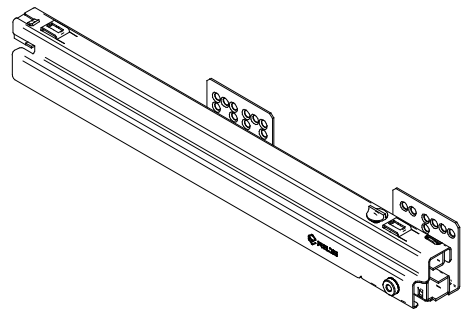

Maxima EVO

Cargo mini 30 - 60

Cargo mini 30 - 60 pull-out

Rejs Spółka z o. o.
PL 87-500 Rypin
ul. Mławska 61
tel: +48 54 280 56 51
fax: +48 54 280 61 92
www.rejs.eu

REJS
wyposażenie mebli

A1 x1

A2 x1

B1 x1

B2 x2

C1 x1

C2 x1

C3 x2

C4 x2

C5 x4

C6 x2

C7 x4

C8 x8
M5x8

C9 x2
M6x10

podkładowy

C10 x8
Euro 5x13

C11 x8
4x13

1

2

A	S
80	300
180	400
280	500
380	600