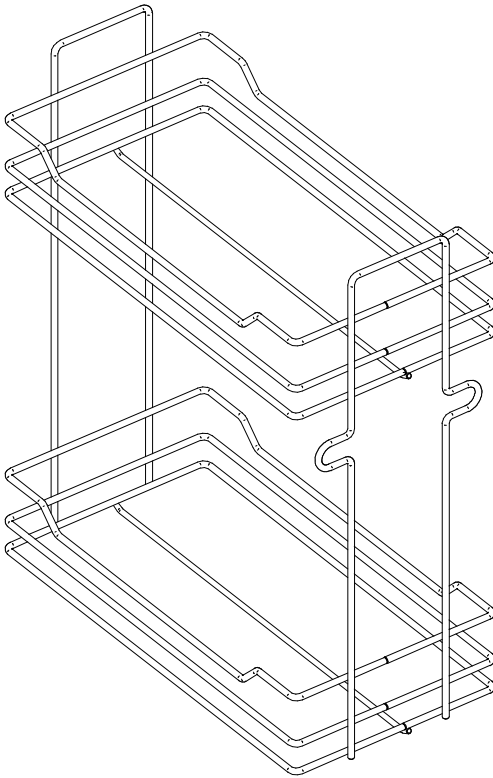

Maxima EVO

Cargo mini 30 - 60

Cargo mini 30 - 60 pull-out

Rejs Spółka z o. o.
PL 87-500 Rypin
ul. Mławska 61
tel: +48 54 280 56 51
fax: +48 54 280 61 92
www.rejs.eu

REJS
wyposażenie mebli

A1 x1

A2 x1

B1 x1

B2 x2

C1 x1

C2 x1

C3 x2

C4 x2

C5 x4

C6 x2

C7 x4

C8 x8
M5x8

C9 x2
M6x10

podkładowy

C10 x8
Euro 5x13

C11 x8
4x13

1

2

A	S
80	300
180	400
280	500
380	600