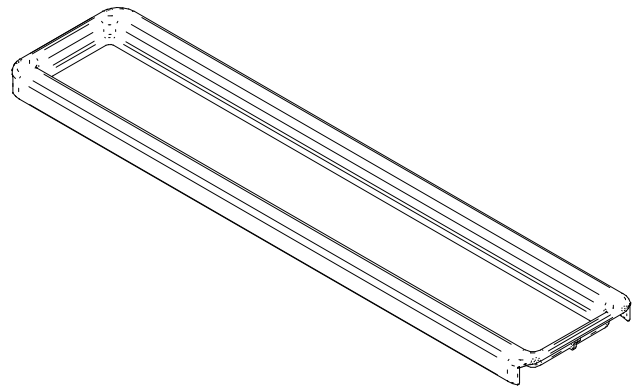

Maxima EVO

Cargo mini 15 - 20

Cargo mini 15 - 20 pull-out

Rejs Spółka z o. o.
PL 87-500 Rypin
ul. Mławska 61
tel: +48 54 280 56 51
fax: +48 54 280 61 92
www.rejs.eu

REJS
wyposażenie mebli

A1 x2

B1 x1

B2 x2