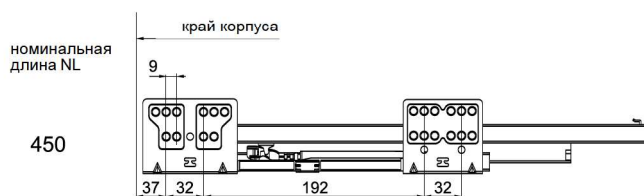

Сушилка для посуды

Корпус	A
60	524
80	724
90	824

Присадка направляющих

Пример установки корзины