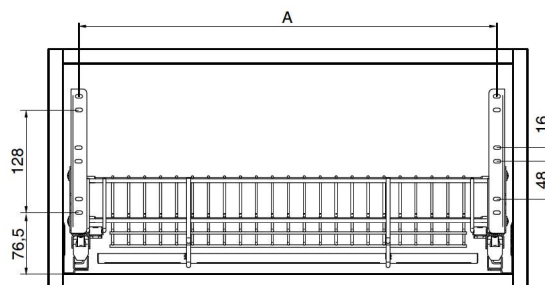

Сушилка для посуды

Корпус	A
60	524
80	724
90	824

Присадка направляющих

Пример установки корзины