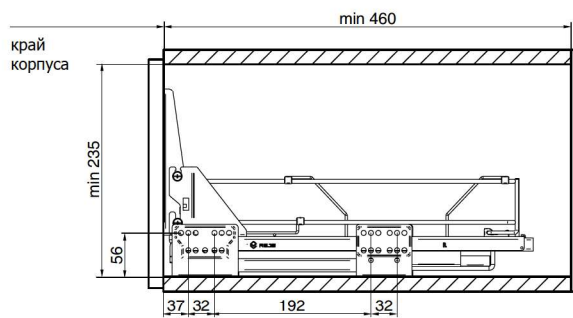

Сушилка для посуды

Корпус	A
60	524
80	724
90	824

Присадка направляющих

Пример установки корзины